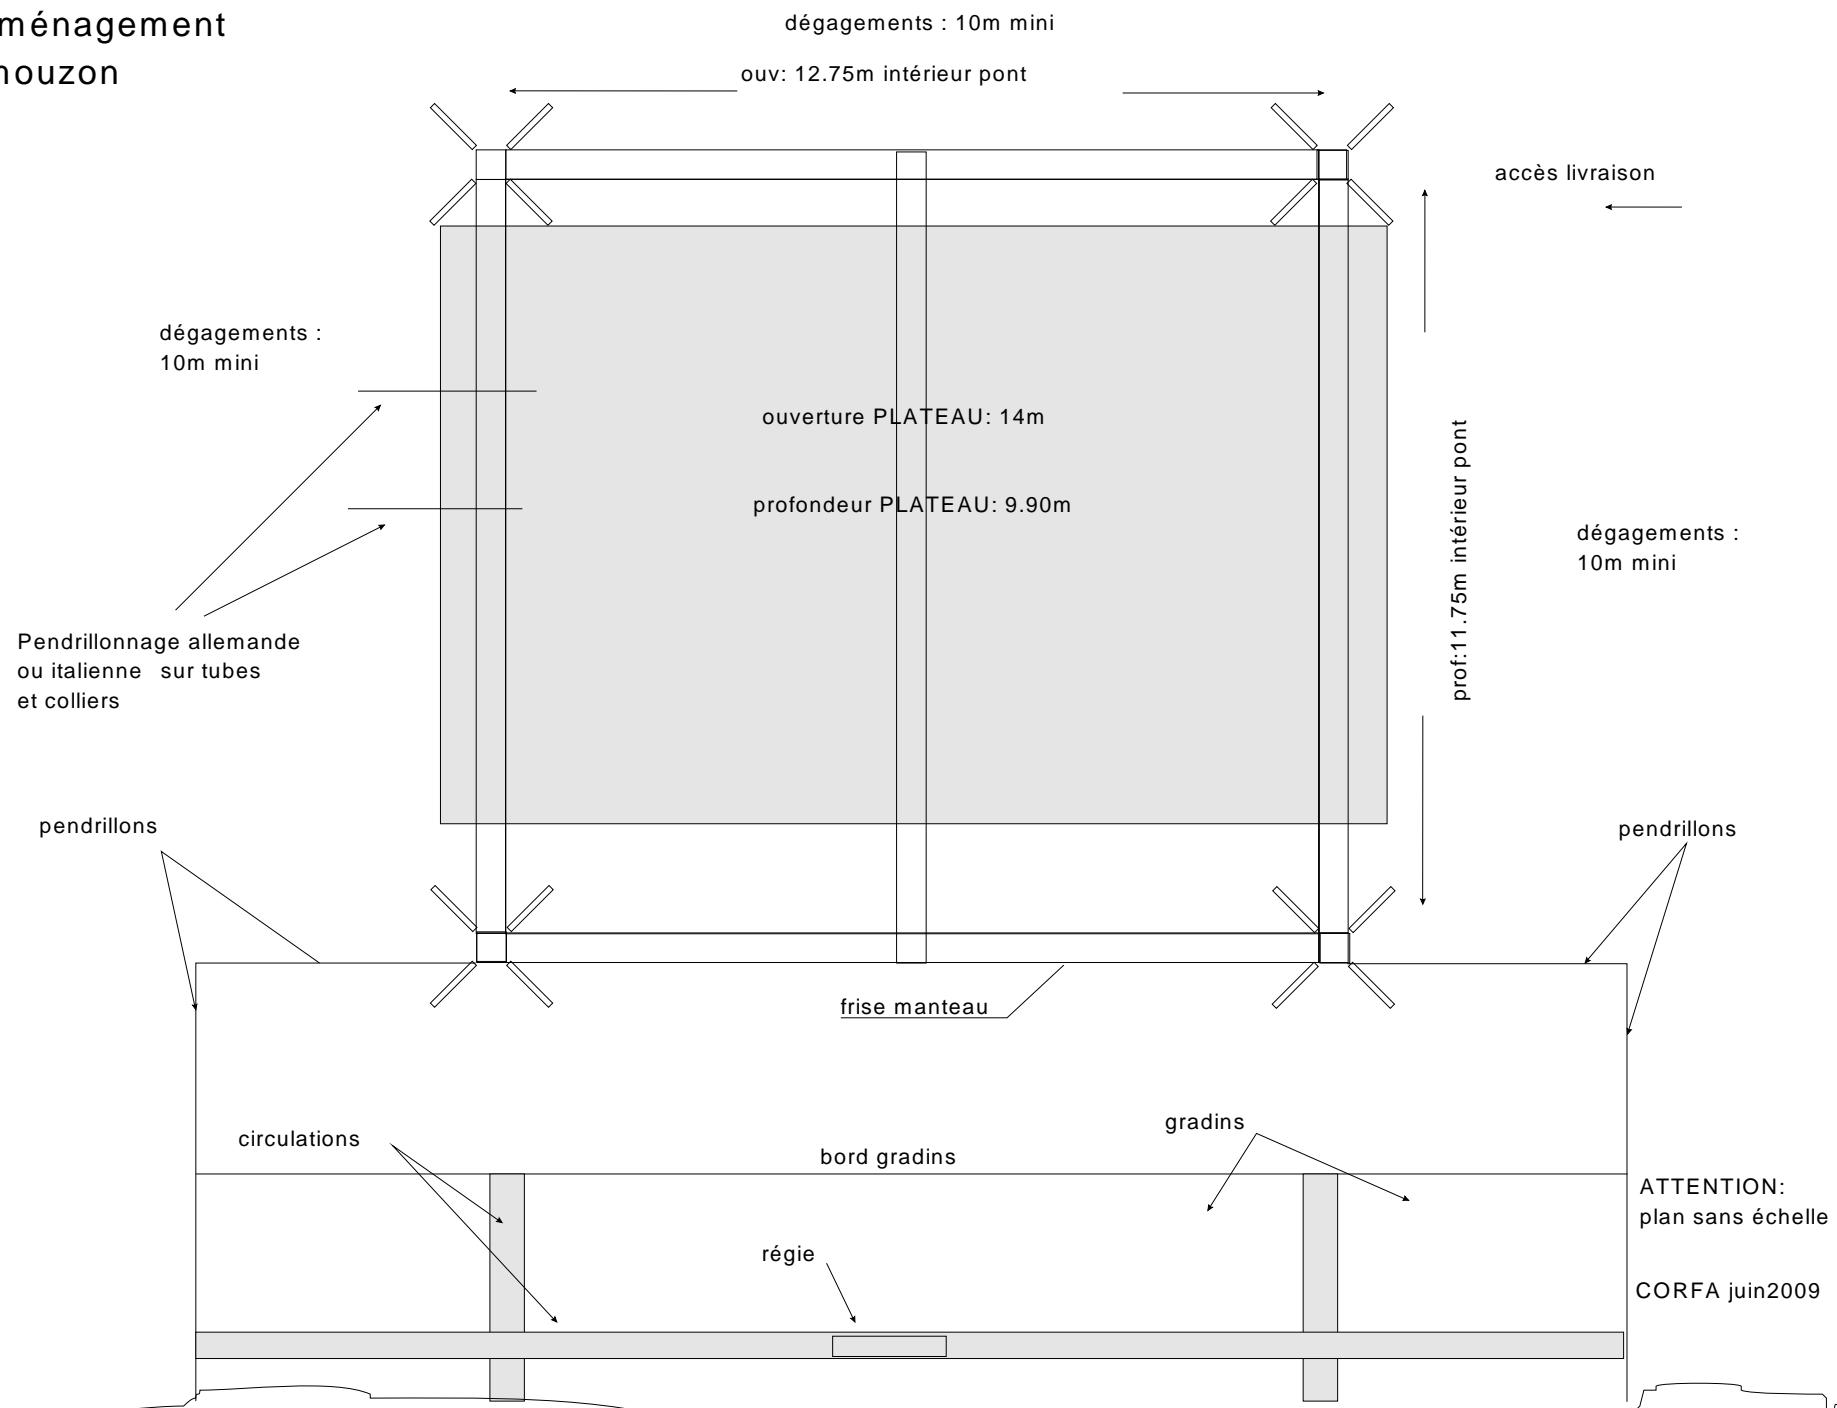

Aménagement mouzon

structure alu sur pieds motorisés poutres 500, carré et poutre centrale
poutres intermédiaires 300 à la demande
pendrillons et fond velours lisse noir

coupe longitudinale

avec scène sur béton, moquette , plancher agglo
et tapis de danse noir ou blanc épaisseur totale :3cm

ATTENTION: plan sans échelle

CORFA juin2009