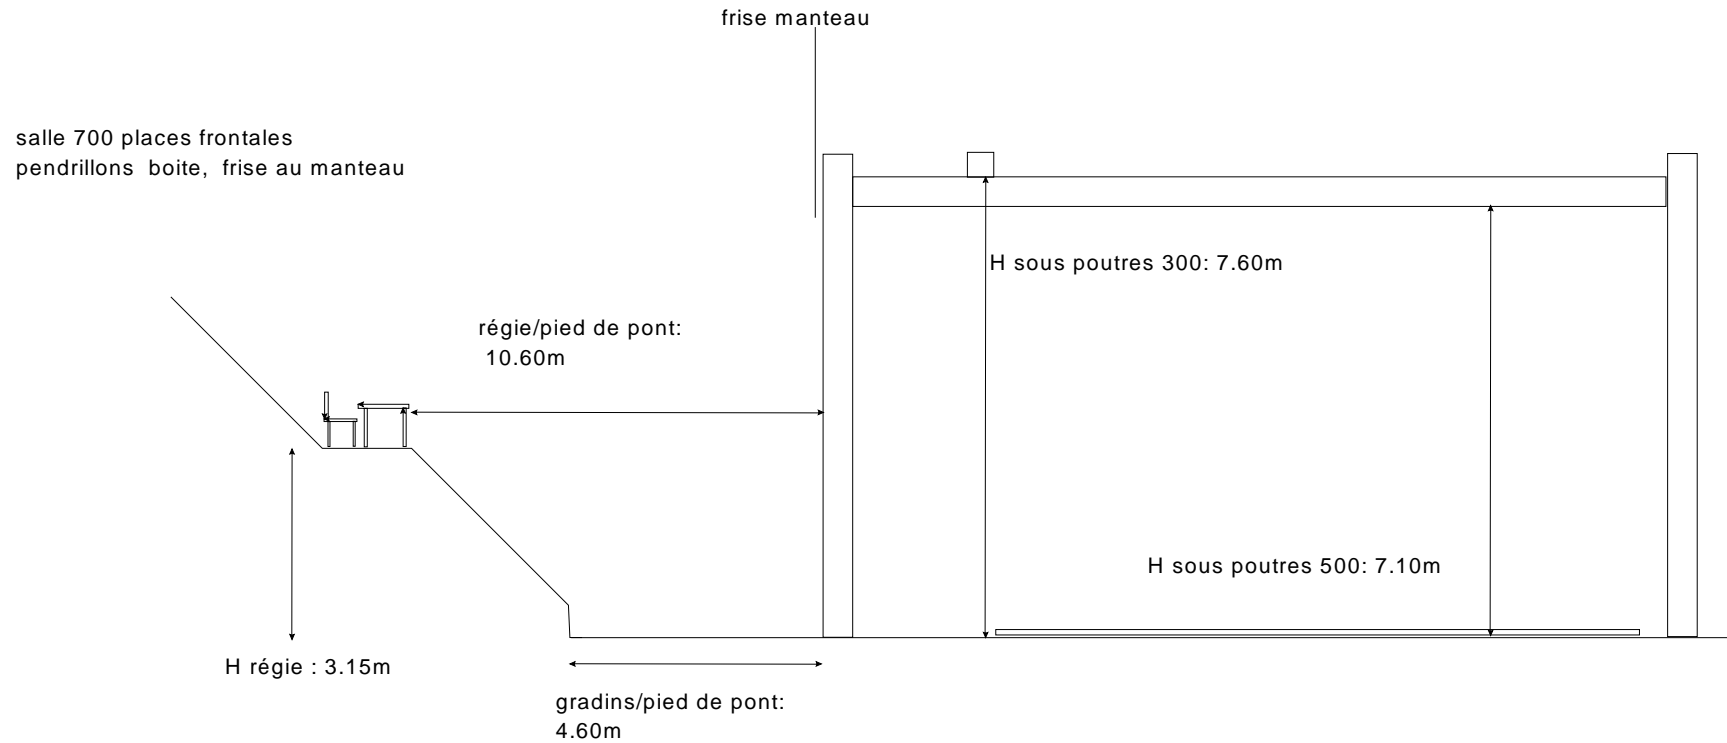

Aménagement mouzon

structure alu sur pieds motorisés poutres 500, carré et poutre centrale
poutres intermédiaires 300 à la demande
pendrillons et fond velours lisse noir

coupe longitudinale

avec scène sur béton, moquette , plancher agglo
et tapis de danse noir ou blanc épaisseur totale :3cm

ATTENTION: plan sans échelle

CORFA juin2009