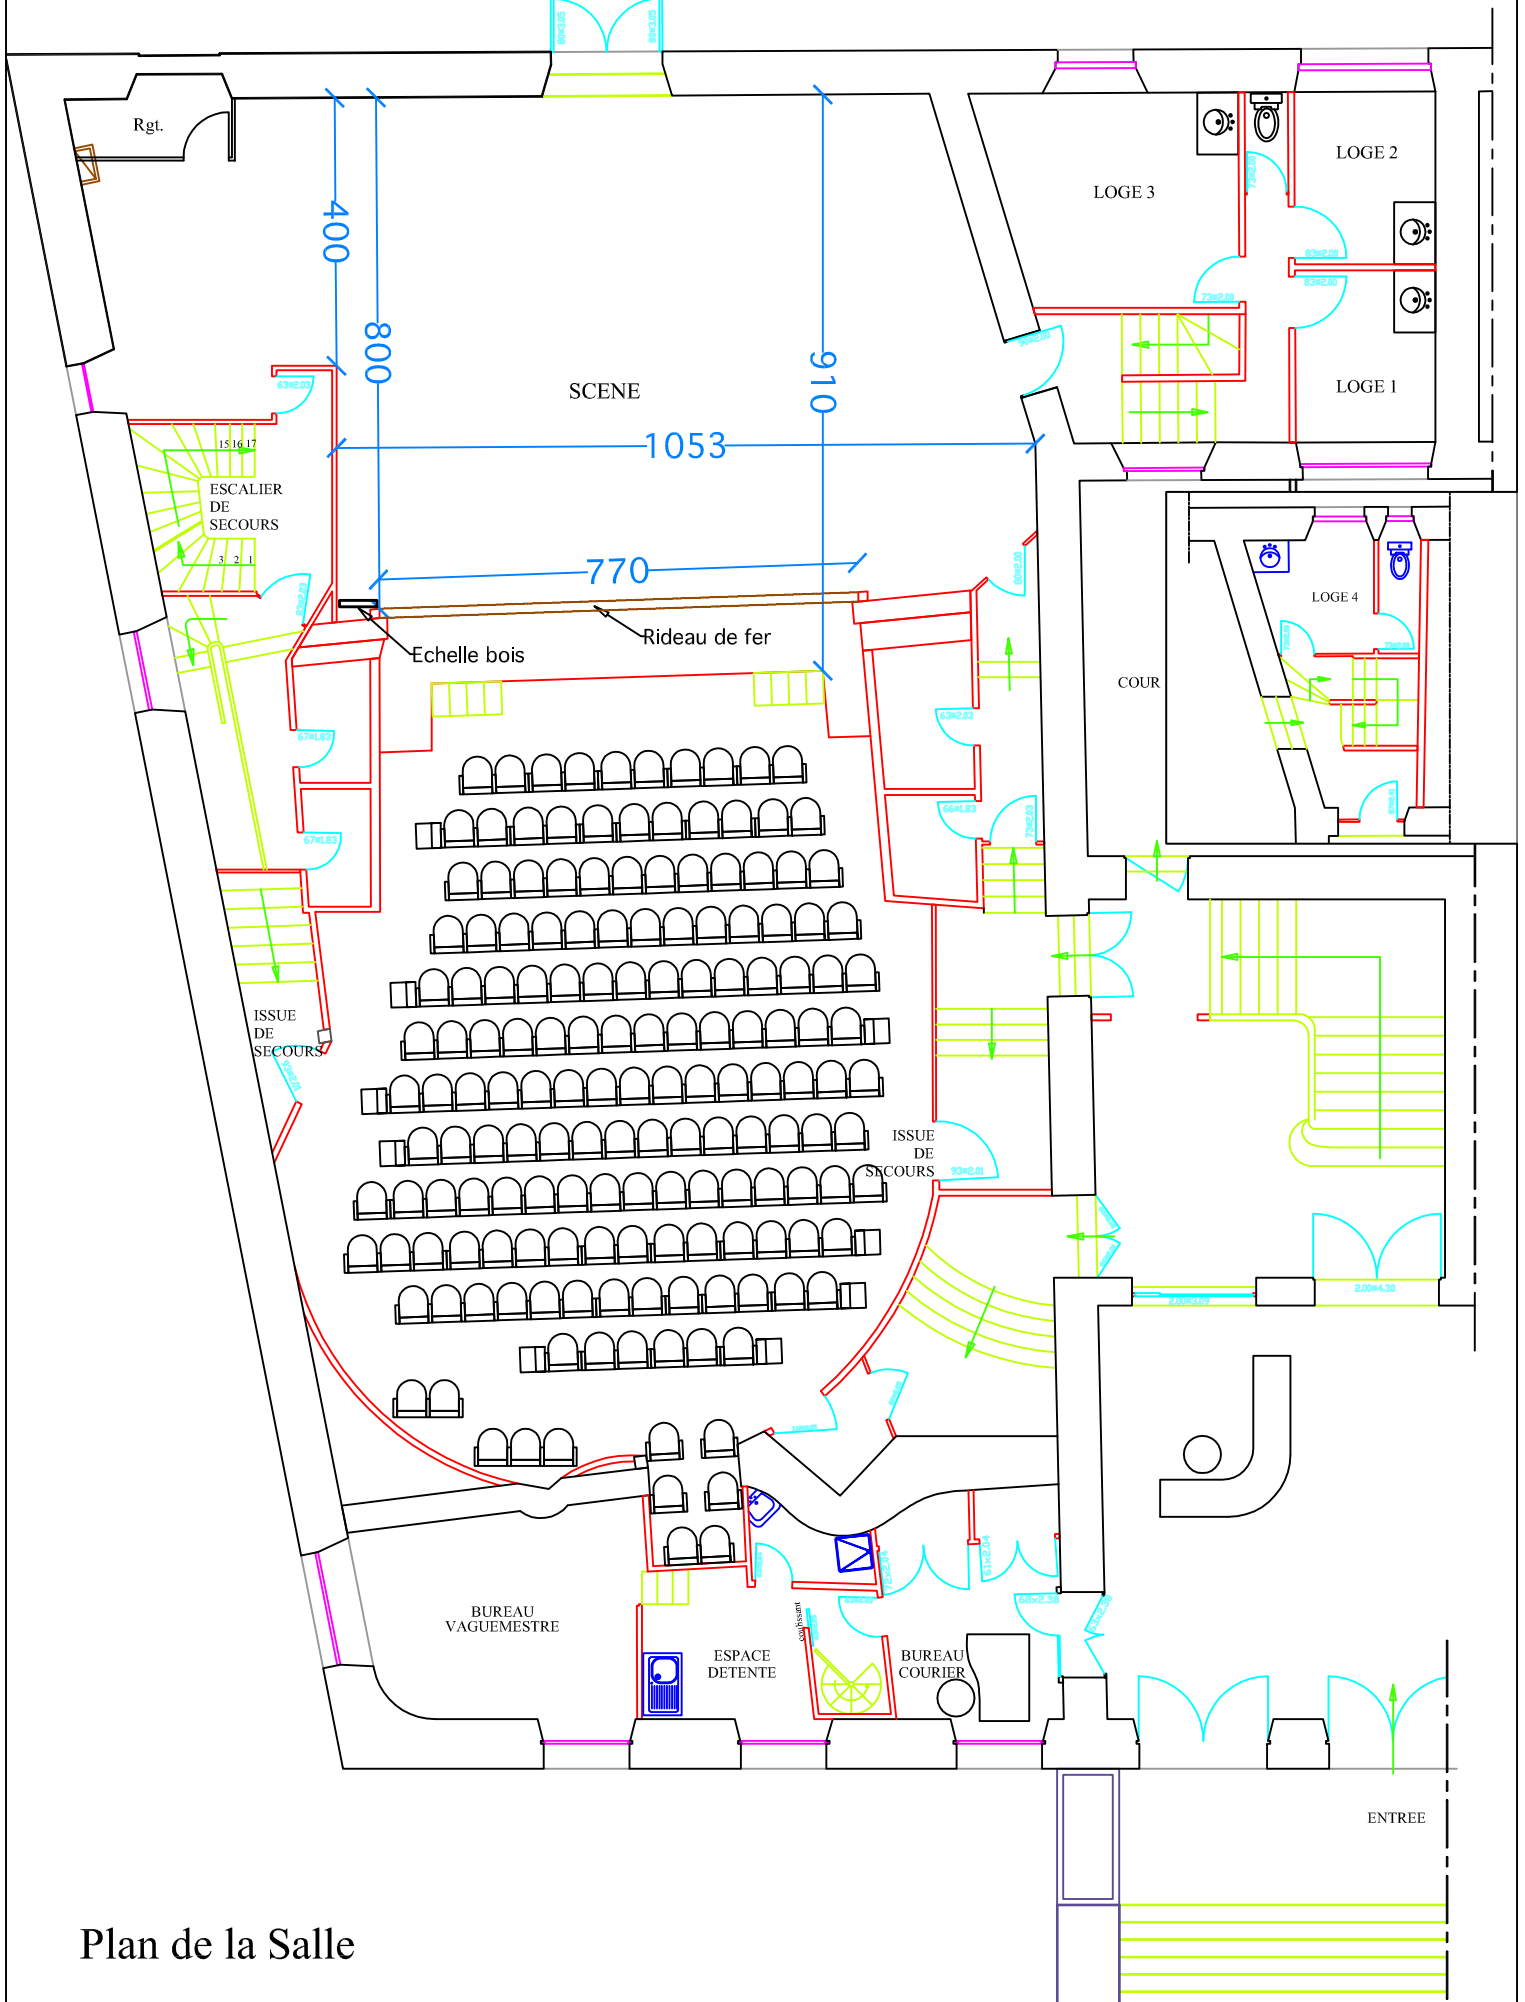

# Théâtre de la ville d'Auch

différence scène/rue: -1.42

Plan de la Salle