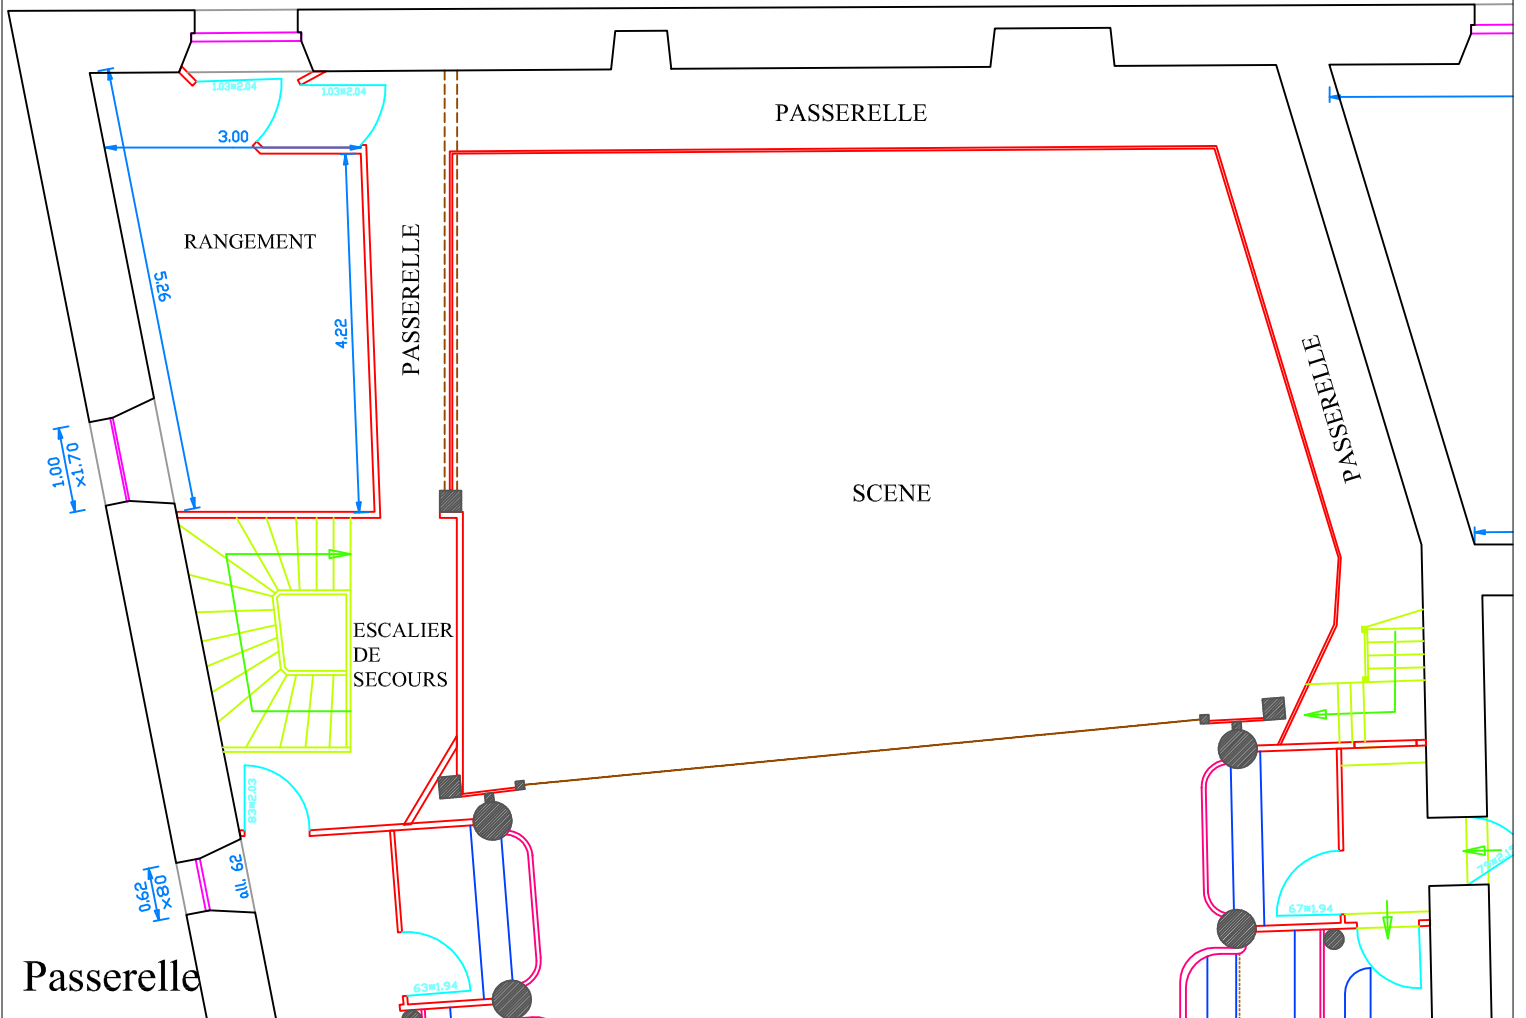

Théâtre de la ville d'Auch

différence scène/rue: -1.42

plan d'implantation des perches

Passerelle