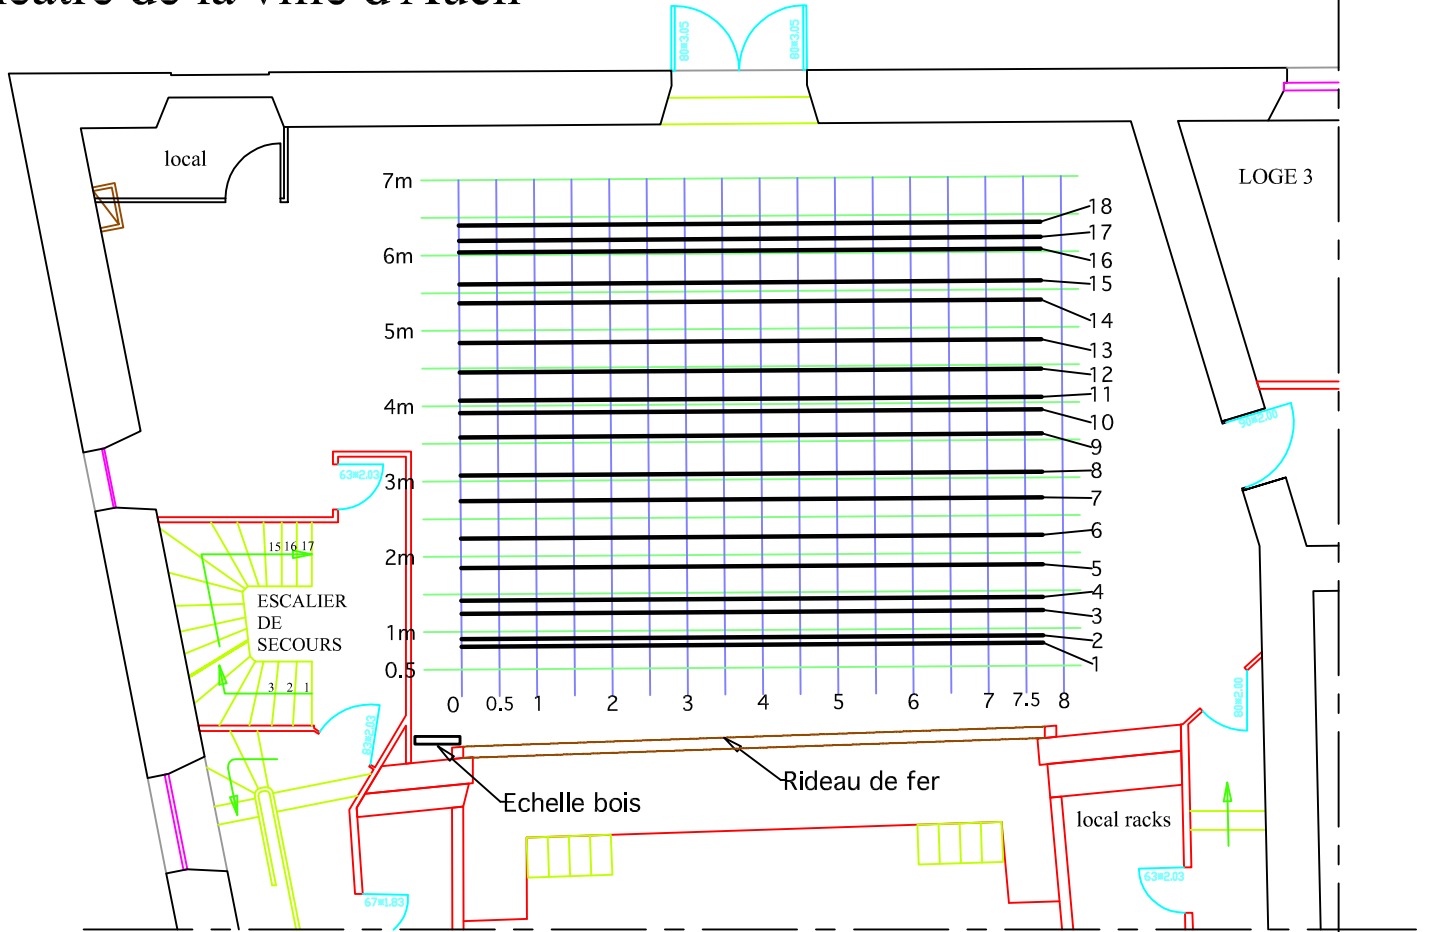

Théâtre de la ville d'Auch

différence scène/rue: -1.42

plan d'implantation des perches

Passerelle